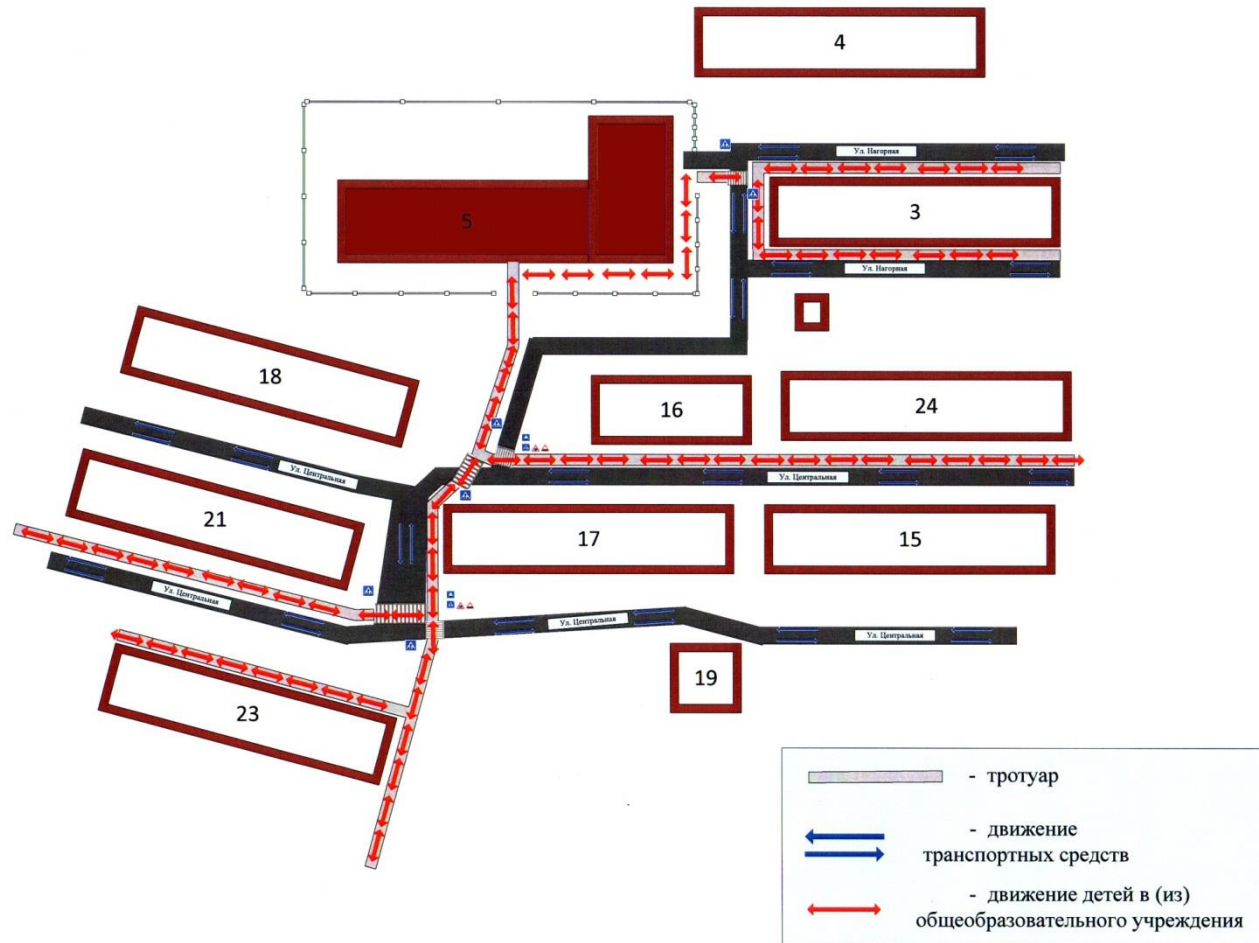

План-схема МБОУ ЗАТО Видяево СОШ №1(корпус №1), пути движения транспортных средств и детей (учеников)

План-схема МБОУ ЗАТО Видяево СОШ №1 (корпус №2), пути движения транспортных средств и детей (учеников)

Маршрут движения организованных групп детей от ОО к спортивной площадке (корпус №1)

Пути движения транспортных средств к местам разгрузки погрузки и рекомендуемые пути движения детей по территории ОО  
(корпус №1)

Пути движения транспортных средств к местам разгрузки погрузки и рекомендуемые пути движения детей по территории ОО  
(корпус №2)