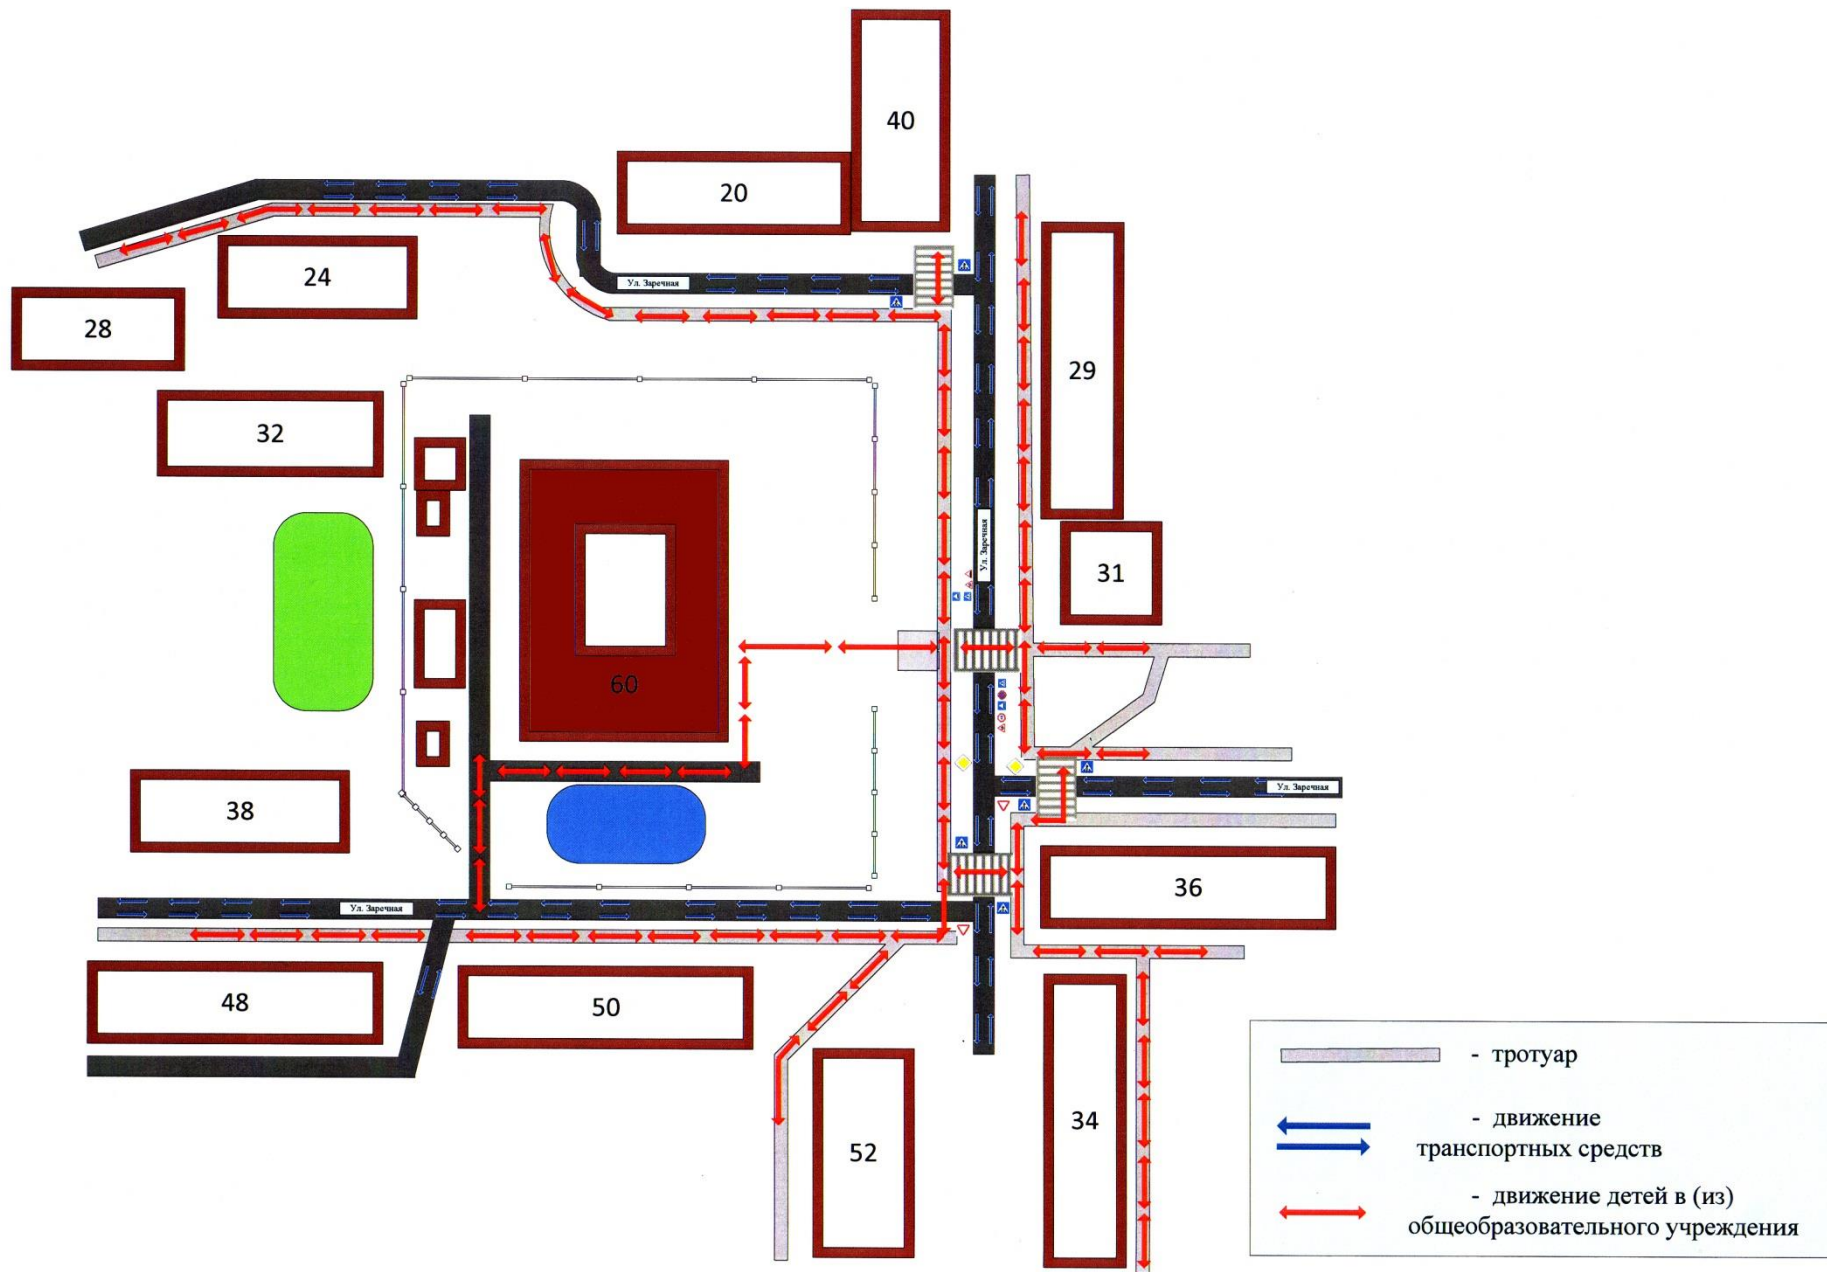

План-схема МБОУ ЗАТО Видяево СОШ №1(корпус №1), пути движения транспортных средств и детей (учеников)

План-схема МБОУ ЗАТО Видяево СОШ №1 (корпус №2), пути движения транспортных средств и детей (учеников)

Маршрут движения организованных групп детей от ОО к спортивной площадке (корпус №1)

Пути движения транспортных средств к местам разгрузки погрузки и рекомендуемые пути движения детей по территории ОО  
(корпус №1)

Пути движения транспортных средств к местам разгрузки погрузки и рекомендуемые пути движения детей по территории ОО  
(корпус №2)